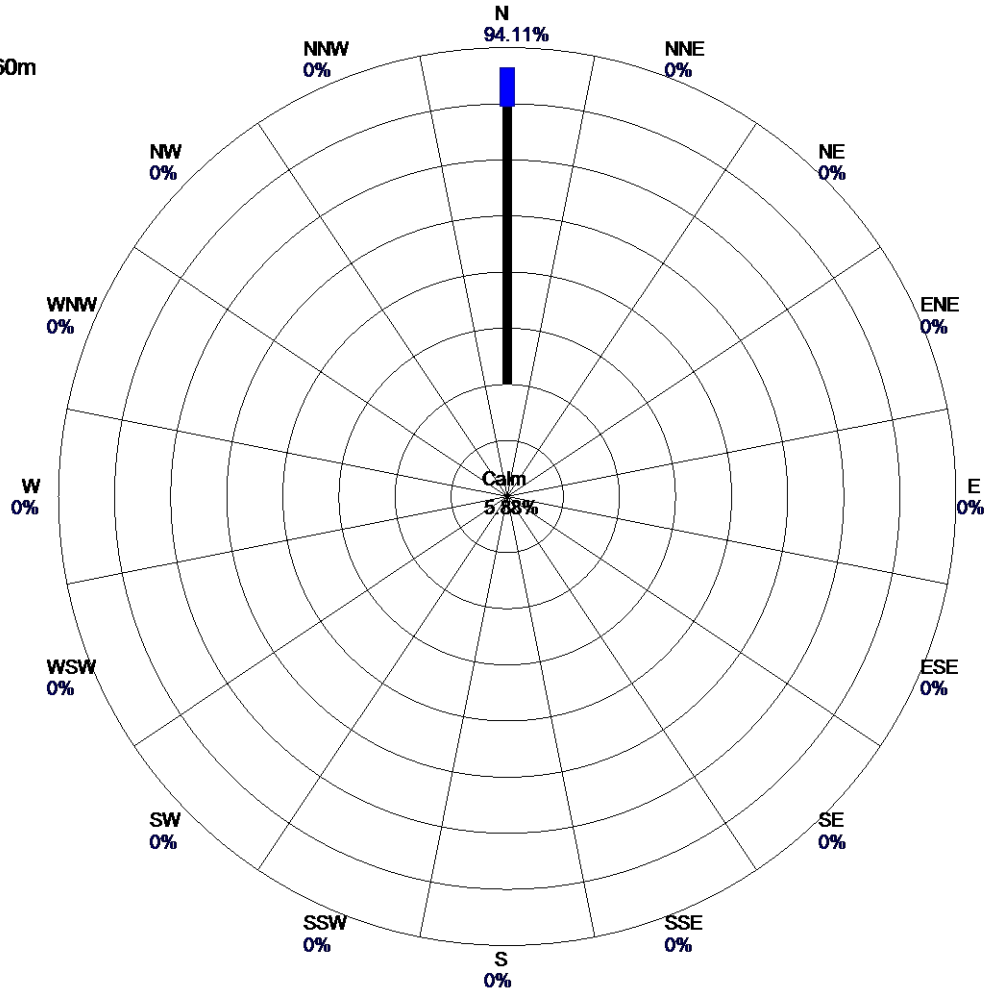

Site: Tower "K" (1208)  
Parameter: 31\_WSpd\_060m  
Units: MPH

Period: 8/1/2017-8/2/2017